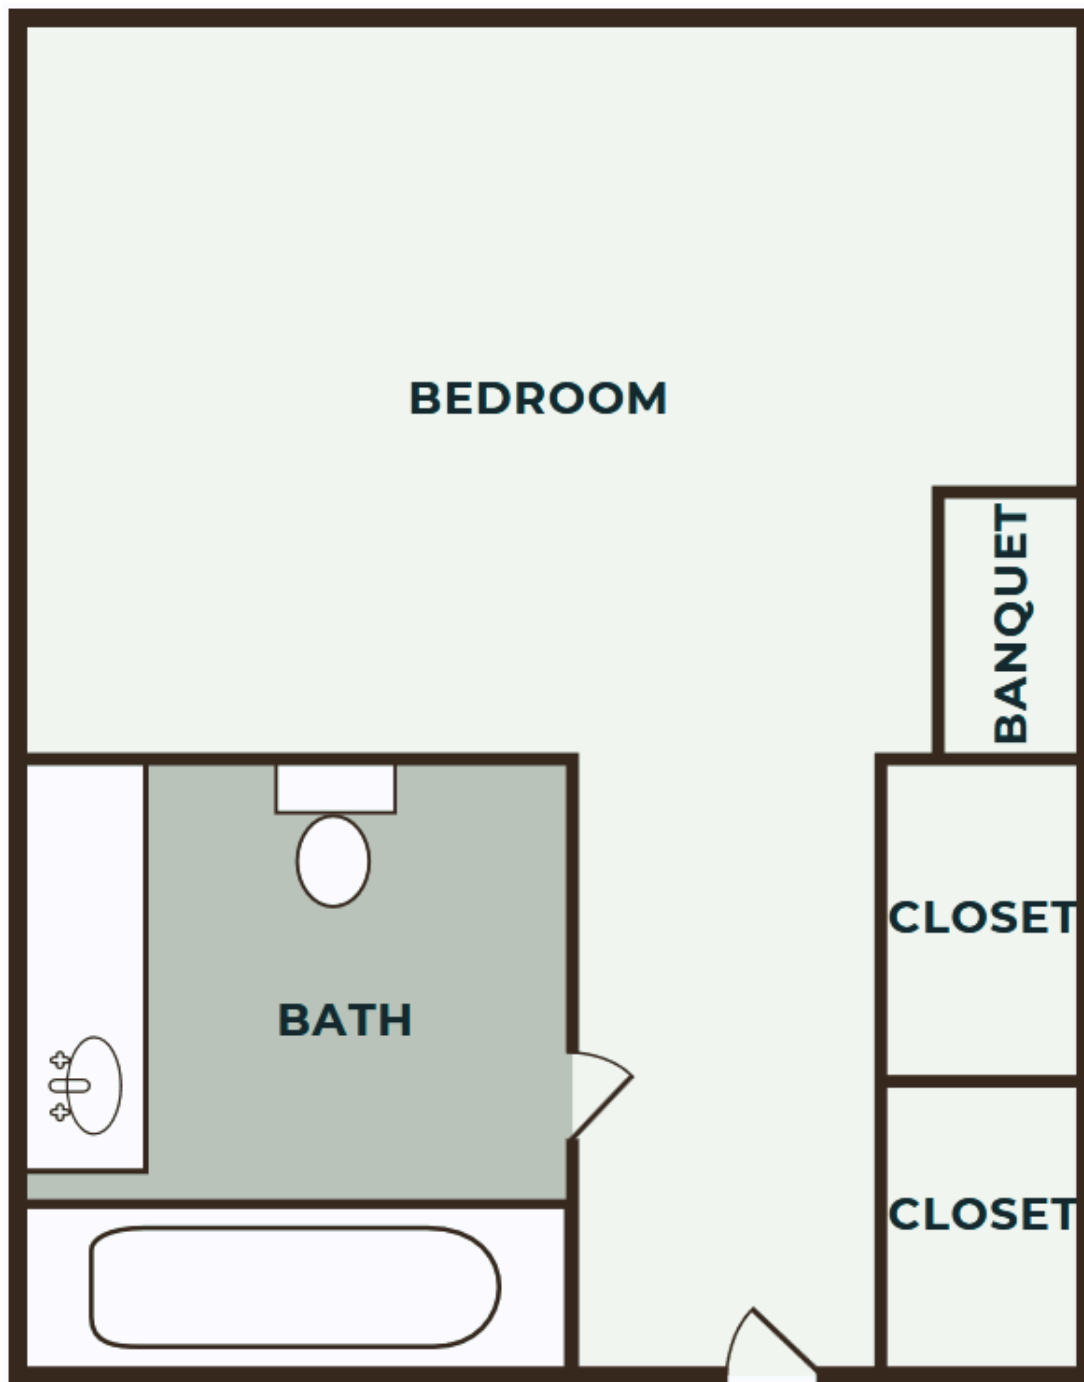

## PRODIGY PRIVATE SUITE

255 SF

STUDIO / 1 BATH

## GENIUS PRIVATE SUITE

STUDIO / 1 BATH

320 SF

## GENIUS DELUXE PRIVATE

STUDIO / 1 BATH

330 SF

## VIRTUOSO

660 SF

1 BED / 2 BATH